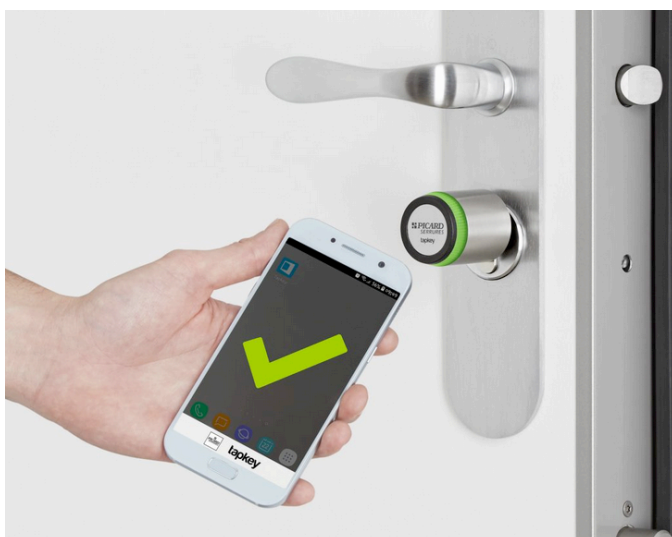

Ouverture PORTE

Contrôle d'accès

C-Cure

1/1

1) Activer le  **Bluetooth™** de votre téléphone

2) Lancer l'application TAPKEY

3)

PRODUITS BLUETOOTH À PROXIMITÉ

Tolstoi-porte commun
Accès illimité

← Appuyez sur la clé

Attendre 5 secondes
que la serrure clignote
VERT

Puis tourner le verrou
pour Ouvrir ou Fermer.

Rédacteur

Date:

Approbateur de la révision:

Date :